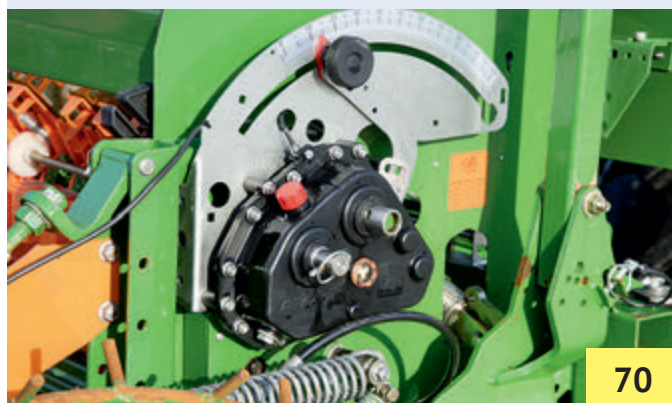

ЛАБОРАТОРИЯ

Так работает...

дозировочное устройство механической сеялки

Практически на всех сеялках с ручной установкой нормы высева привод дозирующего устройства регулируется с помощью бесступенчатого редуктора. Но что это за механизм и как он работает?