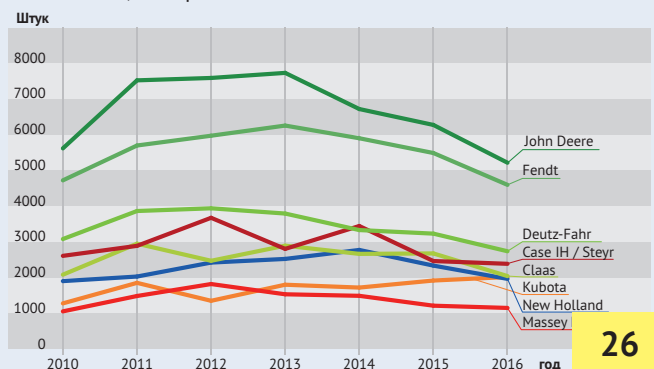

4

МАРКЕТМАШ

Бойцовский клуб – II. Аутсайдеры

После снижения объема германского рынка тракторов на 2400 ед. в 2015 году по сравнению с 2014 годом он провалился еще на 3474 шт. в 2016 году. Редакция *profi* собрала общую статистику по всем, кто понес серьезные потери, и тем, кто, несмотря на общий спад, выиграл...

26

ТЕСТ-ДРАЙВ

Многофункциональный компромисс

Еще некоторое время назад сеялки точного высева *MaterMacc* выходили на рынок под торговой маркой *Rabe* и в синем цвете. Сейчас итальянцы продают свои машины самостоятельно. В этих агрегатах интересна концепция направляющей, которая обеспечивает перемещение высевающих секций и вследствие этого возможность посева одним агрегатом различных культур.